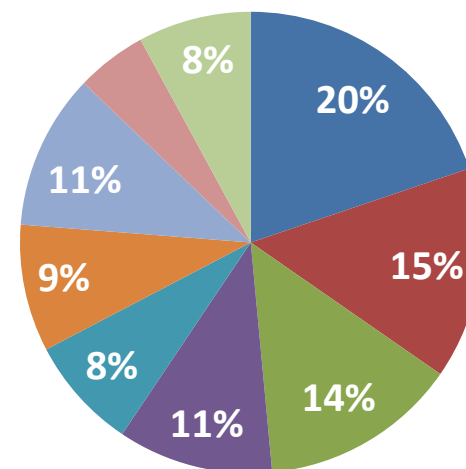

## Intern

Leden S.v. Juliana '32  
176 ingevulde enquêtes

♂ 83% man      ♀ 17% vrouw

## Extern

Niet-leden van S.v. Juliana '32  
289 ingevulde enquêtes

♂ 79% man      ♀ 21% vrouw

- Groot Driene
- Centrum
- Anders
- Hasseler Es
- Berflo Es
- Klein Driene
- Slangenbeek
- Genseler
- Hengelose Es