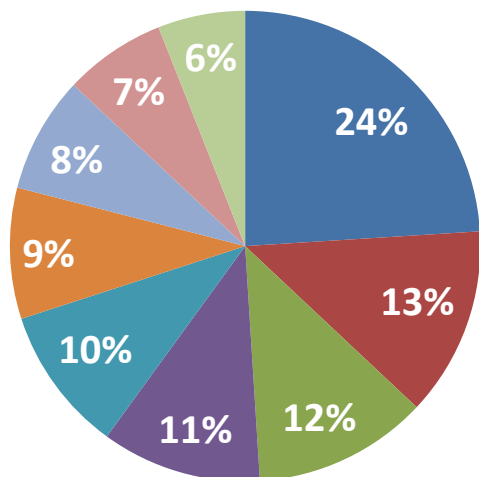

Uitkomsten enquête

Intern

Leden S.v. Juliana '32
176 ingevulde enquêtes

♂ 83% man   ♀ 17% vrouw