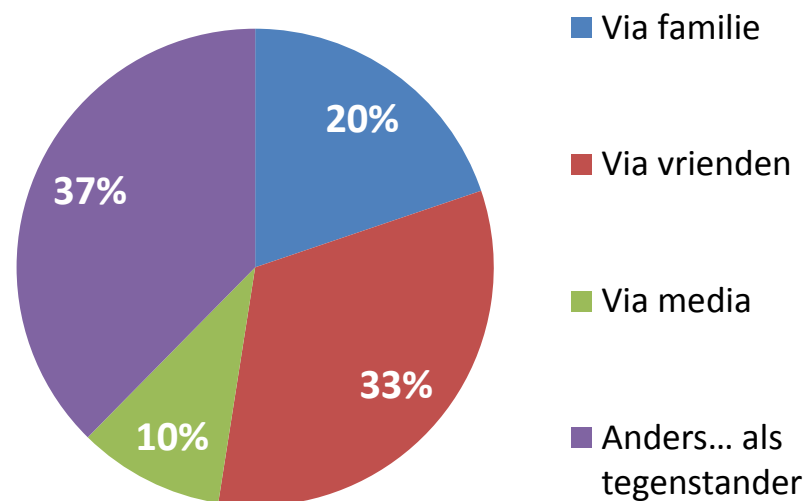

## Intern

- Zaterdagvoetbal
- Via klasgenoten/vrienden/familie
- In de buurt
- Niet al te grote club

## Extern

99% kent S.v. Juliana '32

Meeste respondenten zijn zelf betrokken bij voetbalvereniging.