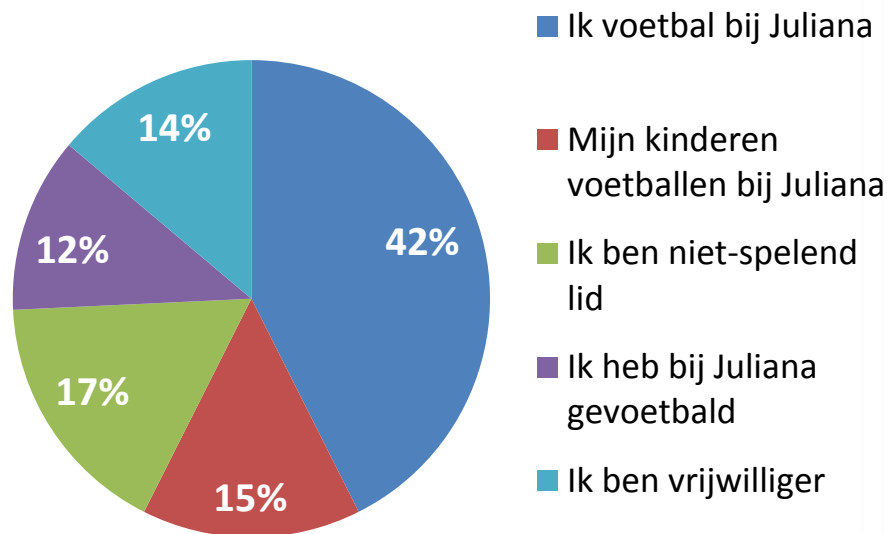

Band met S.v. Juliana '32

Intern

- Zaterdagvoetbal
- Via klasgenoten/vrienden/familie
- In de buurt
- Niet al te grote club