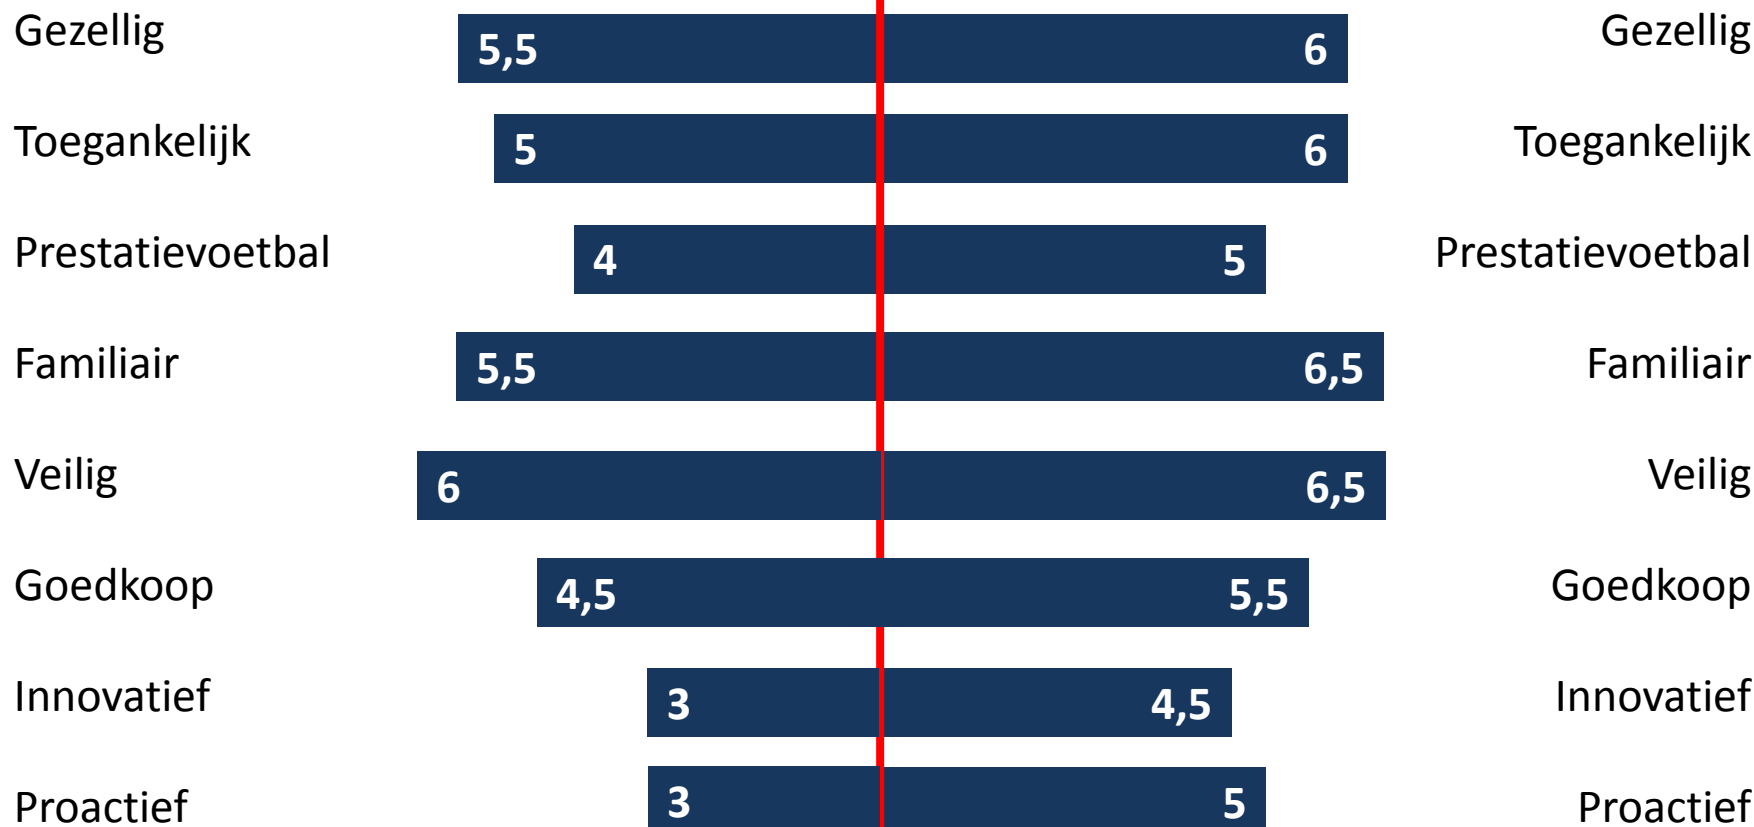

Rapportcijfers

Intern

Extern